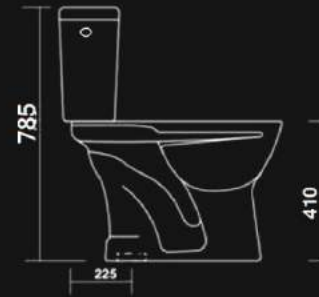

Dyna E.W.C "S" trap
Size : 470 x 360 x 410 mm
Weight : 13.5 KG

water closet.

EWC "P" trap
Size : 460 x 355 x 390 mm
Weight : 13.5 KG

EWC "S" trap
Size : 460 x 355 x 390 mm
Weight : 13.5 KG

Two piece

Alex
Two
Piece
“S” “P”

Height : 755 mm

Length : 295 mm

Width : 615 mm

Approx Weight : 35 KG

Cistern - AB BC CD

Colour - W I

Aqua
Two
Piece
“S” “P”

Height : 770 mm

Length : 400 mm

Width : 650 mm

Approx Weight : 33 KG

Cistern - AB BC CD

Colour - W I

Two piece

Astina "S"

Height : 785 mm

Length : 380 mm

Width : 665 mm

Approx Weight : 31 KG

Cistern - AB BC CD

Colour - W I

Barocco "P"

Height : 760 mm

Length : 390 mm