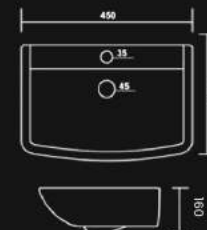

Height : 180 mm

Length : 310 mm

Width : 370 mm

14 x 11 (side)

Approx Weight : 7 KG

Height : 180 mm

Length : 310 mm

Width : 370 mm

18 x 13 (Round)

Approx Weight : 7.5 KG

Height : 160 mm

Length : 340 mm

Width : 440 mm

Wash Basin

Bantium 18 x 12

Approx Weight : 8 KG

Height : 160 mm
Length : 330 mm
Width : 460 mm

Corner(16x16)

Approx Weight : 8 KG

Height : 180 mm
Length : 400 mm
Width : 400 mm

Candy

Approx Weight : 8 KG

Height : 160 mm
Length : 340 mm
Width : 460 mm

Creta 18 x 12 Square

Approx Weight : 8 KG

Height : 160 mm
Length : 310 mm
Width : 450 mm

Wash Basin

Prime 18 x 14

Approx Weight : 8 KG

Height : 160 mm

Length : 360 mm

Width : 460 mm