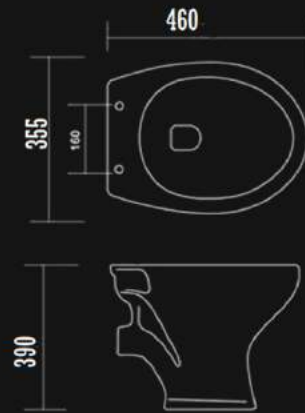

Jennet

Size : 355 x 490 x 360mm
15 KG

water closet.

Anglo "P" trap
Size : 520 x 430 x 400 mm
Weight : 17 KG

Baby "P" trap
Size : 350 x 280 x 310 mm
Weight : 8 KG

Anglo "S" trap
Size : 520 x 430 x 400 mm
Weight : 17 KG

Dyna E.W.C "S" trap
Size : 470 x 360 x 410 mm
Weight : 13.5 KG

water closet.

EWC "P" trap
Size : 460 x 355 x 390 mm
Weight : 13.5 KG

EWC "S" trap
Size : 460 x 355 x 390 mm
Weight : 13.5 KG

Two piece

Alex
Two
Piece
“S” “P”

Height : 755 mm

Length : 295 mm

Width : 615 mm

Approx Weight : 35 KG

Cistern - AB BC CD

Colour - W I

Aqua
Two
Piece
“S” “P”

Height : 770 mm

Length : 380 mm

Width : 665 mm

Approx Weight : 31 KG

Cistern - AB BC CD

Colour - W I

Barocco "P"

Height : 760 mm

Length : 390 mm