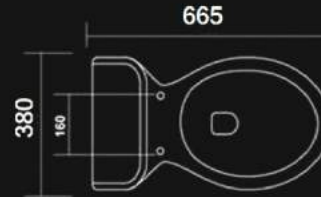

Height : 755 mm

Length : 295 mm

Width : 615 mm

Approx Weight : 35 KG

Cistern - AB BC CD

Colour - W I

Aqua
Two
Piece
“S” “P”

Height : 770 mm

Length : 400 mm

Width : 650 mm

Approx Weight : 33 KG

Cistern - AB BC CD

Colour - W I

Two piece

Astina "S"

Height : 785 mm

Length : 380 mm

Width : 665 mm

Approx Weight : 31 KG

Cistern - AB BC CD

Colour - W I

Barocco "P"

Height : 760 mm

Length : 390 mm

Width : 670 mm

Approx Weight : 31 KG

Cistern - AB BC CD

Colour - W I

Two piece

Dyna italian "P"

Height : 785 mm
Length : 350 mm
Width : 630 mm

Approx Weight : 32 KG