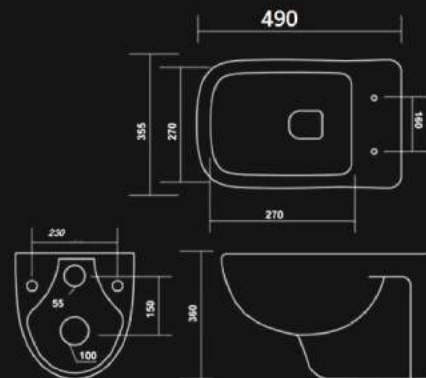

Jennet

Size : 355 x 490 x 360mm
15 KG

water closet.

Anglo "P" trap
Size : 520 x 430 x 400 mm
Weight : 17 KG

Baby "P" trap
Size : 350 x 280 x 310 mm
Weight : 8 KG

Anglo "S" trap
Size : 520 x 430 x 400 mm
Weight : 17 KG

Dyna E.W.C "S" trap
Size : 470 x 360 x 410 mm
Weight : 13.5 KG

water closet.

EWC "P" trap
Size : 460 x 355 x 390 mm
Weight : 13.5 KG

EWC "S" trap
Size : 460 x 355 x 390 mm
Weight : 13.5 KG

Two piece

Alex
Two
Piece
“S” “P”

Height : 755 mm

Length : 295 mm

Width : 615 mm

Approx Weight : 35 KG

Cistern - AB BC CD

Colour - W I

Aqua
Two
Piece
“S” “P”

Height : 770 mm

Length : 380 mm

Width : 665 mm

Approx Weight : 31 KG

Cistern - AB BC CD

Colour - W I

Barocco "P"

Height : 760 mm

Length : 390 mm