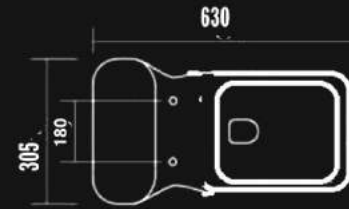

Length : 400 mm

Width : 650 mm

Approx Weight : 33 KG

Cistern - AB BC CD

Colour - W I

Two piece

Astina "S"

Height : 785 mm

Length : 380 mm

Width : 665 mm

Approx Weight : 31 KG

Cistern - AB BC CD

Colour - W I

Barocco "P"

Height : 760 mm

Length : 390 mm

Width : 670 mm

Approx Weight : 31 KG

Cistern - AB BC CD

Colour - W I

Two piece

Dyna italian "P"

Height : 785 mm
Length : 350 mm
Width : 630 mm

Approx Weight : 32 KG

Cistern - AB BC CD

Colour - W I

Italian "P"

Height : 795 mm
Length : 380 mm
Width : 680 mm

Approx Weight : 31 KG

Cistern - AB BC CD

Colour - W I BI P G

Two piece