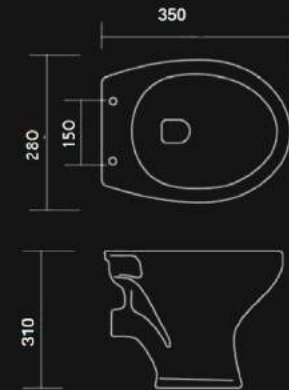

Jennet

Size : 355 x 490 x 360mm
15 KG

water closet.

Anglo "P" trap
Size : 520 x 430 x 400 mm
Weight : 17 KG

Baby "P" trap
Size : 350 x 280 x 310 mm
Weight : 8 KG

Anglo "S" trap
Size : 520 x 430 x 400 mm
Weight : 17 KG

Dyna E.W.C "S" trap
Size : 470 x 360 x 410 mm
Weight : 13.5 KG

water closet.

EWC "P" trap
Size : 460 x 355 x 390 mm
Weight : 13.5 KG

EWC "S" trap
Size : 460 x 355 x 390 mm
Weight : 13.5 KG

Two piece

Alex
Two
Piece
“S” “P”

Height : 755 mm

Length : 295 mm

Width : 615 mm

Approx Weight : 35 KG

Cistern - AB BC CD

Colour - W I

Aqua
Two
Piece
“S” “P”

Height : 770 mm

Length : 380 mm

Width : 665 mm

Approx Weight : 31 KG

Cistern - AB BC CD

Colour - W I

Barocco "P"

Height : 760 mm

Length : 390 mm