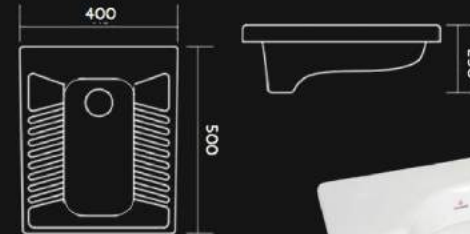

Height : 130 mm
Length : 425 mm
Width : 520 mm

Approx Weight : 11 KG

Aqua Pan

Height : 250 mm
Length : 500 mm
Width : 400 mm

Approx Weight : 13 KG

Deluxe Pan

Height : 250 mm
Length : 500 mm
Width : 400 mm

Approx Weight : 13 KG

MD Pan

Height : 230 mm
Length : 410 mm
Width : 535 mm

Approx Weight : 10 KG

China Pan

Height : 220 mm
Length : 490 mm
Width : 410 mm

Approx Weight : 8.5 KG

Urinal

Cistern 10 Ltrs.