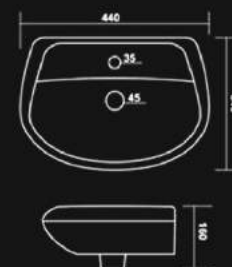

Height : 780 mm

Length : 400 mm

Width : 670 mm

Approx Weight : 31 KG

Cistern - AB BC CD

Colour - W I

**Spanish
“S”**

Height : 780 mm

Wash Basin

12 x 9

Approx Weight : 7 KG

Height : 180 mm

Length : 310 mm

Width : 230 mm

14 x 11 (Center)

Approx Weight : 7 KG

Height : 180 mm

Length : 310 mm

Width : 370 mm

14 x 11 (side)

Approx Weight : 7 KG

Height : 180 mm

Length : 310 mm

Width : 370 mm

18 x 13 (Round)

Approx Weight : 7.5 KG

Height : 160 mm

Length : 340 mm

Width : 440 mm

Wash Basin

Bantium 18 x 12

Approx Weight : 8 KG