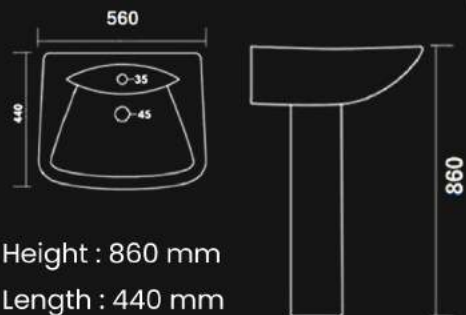

Height : 180 mm

Length : 310 mm

Width : 370 mm

14 x 11 (side)

Approx Weight : 7 KG

Height : 180 mm

Length : 310 mm

Width : 370 mm

Length : 320 mm

Width : 450 mm

Wash Basin Pedestal

Big Sterling

Height : 960 mm
Length : 530 mm
Width : 640 mm

Approx Weight : 33 KG

Mini Sterling

Height : 820 mm
Length : 450 mm
Width : 570 mm

Approx Weight : 23 KG

Star Gold Set

Height : 880 mm
Length : 440 mm
Width : 590 mm

Approx Weight : 23 KG

Supreme Set

Height : 840 mm
Length : 430 mm
Width : 585 mm

Approx Weight : 23 KG

Wash Basin Pedestal

Dyna Set

Height : 860 mm
Length : 440 mm
Width : 560 mm

Approx Weight : 23 KG

Sophia Set

Height : 860 mm
Length : 440 mm
Width : 550 mm

Approx Weight : 23 KG

Deltar Set (polo)

Height : 820 mm
Length : 470 mm
Width : 560 mm