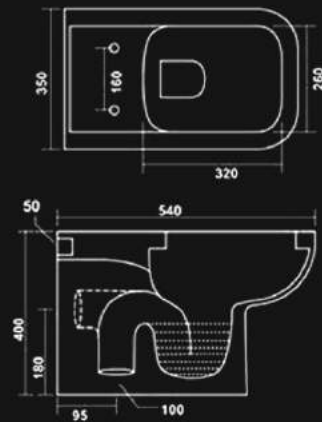

Sapal One Pice (S/P)

Size : 650 x 350 x 670mm
S-trap : 185mm
P-trap
41 KG

Moon One Pice (S/P)

Size : 670 x 345 x 725mm
S-trap : 225mm
P-trap
41 KG

Wall Hung.

Mozart Floor
Mounted E.W.C. S/P trap
18 KG

Marvel
Size : 370 x 560 x 400mm
16 KG

Jennet

Size : 355 x 490 x 360mm
15 KG

water closet.

Anglo "P" trap
Size : 520 x 430 x 400 mm
Weight : 17 KG

Baby "P" trap
Size : 350 x 280 x 310 mm
Weight : 8 KG

Anglo "S" trap
Size : 520 x 430 x 400 mm
Weight : 17 KG

Dyna E.W.C "S" trap
Size : 470 x 360 x 410 mm
Weight : 13.5 KG

water closet.

EWC "P" trap
Size : 460 x 355 x 390 mm
Weight : 13.5 KG

EWC "S" trap
Size : 460 x 355 x 390 mm
Weight : 13.5 KG

Two piece

Alex
Two
Piece
“S” “P”

Height : 755 mm

Length : 295 mm

Width : 615 mm

Approx Weight : 35 KG

Cistern - AB BC CD

Colour - W I

Aqua
Two
Piece
“S” “P”

Height : 770 mm