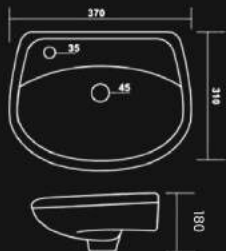

Height : 780 mm

Length : 400 mm

Width : 670 mm

Approx Weight : 31 KG

Cistern - AB BC CD

Colour - W I

**Spanish
“S”**

Height : 780 mm

Wash Basin

12 x 9

Approx Weight : 7 KG

Height : 180 mm

Length : 310 mm

Width : 230 mm

14 x 11 (Center)

Approx Weight : 7 KG

Height : 180 mm

Length : 310 mm

Width : 370 mm

14 x 11 (side)

Approx Weight : 7 KG

Height : 180 mm

Length : 310 mm

Width : 370 mm

18 x 13 (Round)

Approx Weight : 7.5 KG

Height : 160 mm

Length : 340 mm

Width : 440 mm

Wash Basin

Bantium 18 x 12

Approx Weight : 8 KG