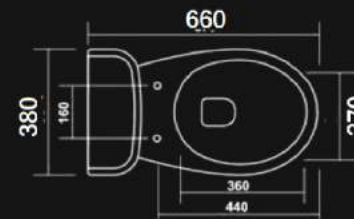

Cistern - AB BC CD

Colour - W I

Italian "P"

Height : 795 mm
Length : 380 mm
Width : 680 mm

Approx Weight : 31 KG

Cistern - AB BC CD

Colour - W I BI P G

Two piece

Irani "S"

Height : 785 mm

Length : 400 mm

Width : 665 mm

Approx Weight : 31 KG

Cistern - AB BC CD

Colour - W I BL P G

Mirage "S"

Height : 660 mm

Length : 380 mm

Width : 760 mm

Approx Weight : 31 KG

Cistern - AB BC CD

Colour - W I

Two piece

**Spanish
“P”**

Height : 780 mm

Length : 400 mm

Width : 670 mm

Approx Weight : 31 KG

Cistern - AB BC CD

Colour - W I

**Spanish
“S”**

Height : 780 mm