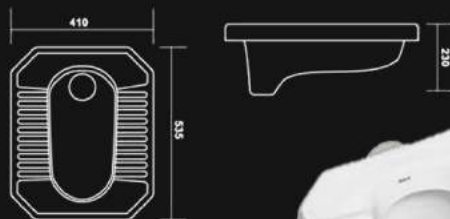

Height : 130 mm
Length : 425 mm
Width : 520 mm

Approx Weight : 11 KG

Aqua Pan

Height : 250 mm
Length : 500 mm
Width : 400 mm

Approx Weight : 13 KG

Deluxe Pan

Height : 250 mm
Length : 500 mm
Width : 400 mm

Approx Weight : 13 KG

MD Pan

Height : 230 mm
Length : 410 mm
Width : 535 mm

Approx Weight : 10 KG

China Pan

Height : 220 mm
Length : 490 mm
Width : 410 mm

Approx Weight : 8.5 KG

Urinal

Cistern 10 Ltrs.