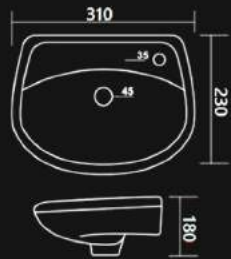

Height : 780 mm

Length : 400 mm

Width : 670 mm

Approx Weight : 31 KG

Cistern - AB BC CD

Colour - W I

**Spanish
“S”**

Height : 780 mm

Wash Basin

12 x 9

Approx Weight : 7 KG

Height : 180 mm

Length : 310 mm

Width : 230 mm

14 x 11 (Center)

Approx Weight : 7 KG

Height : 180 mm

Length : 310 mm

Width : 370 mm

14 x 11 (side)

Approx Weight : 7 KG

Height : 180 mm

Length : 310 mm

Width : 370 mm

18 x 13 (Round)

Approx Weight : 7.5 KG

Height : 160 mm

Length : 340 mm

Width : 440 mm

Wash Basin

Bantium 18 x 12

Approx Weight : 8 KG