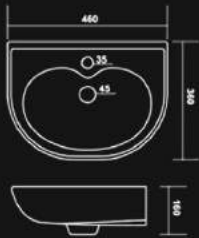

Height : 180 mm

Length : 310 mm

Width : 370 mm

14 x 11 (side)

Approx Weight : 7 KG

Height : 180 mm

Length : 310 mm

Width : 370 mm

Height : 160 mm
Length : 330 mm
Width : 460 mm

Corner(16x16)

Approx Weight : 8 KG

Height : 180 mm
Length : 400 mm
Width : 400 mm

Candy

Approx Weight : 8 KG

Height : 160 mm
Length : 340 mm
Width : 460 mm

Creta 18 x 12 Square

Approx Weight : 8 KG

Height : 160 mm
Length : 310 mm
Width : 450 mm

Wash Basin

Prime 18 x 14

Approx Weight : 8 KG

Height : 160 mm

Length : 360 mm

Width : 460 mm

Length : 320 mm

Width : 450 mm

Wash Basin Pedestal

Big Sterling

Height : 960 mm
Length : 530 mm
Width : 640 mm

Approx Weight : 33 KG

Mini Sterling

Height : 820 mm
Length : 450 mm
Width : 570 mm