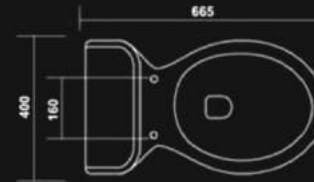

Length : 380 mm

Width : 665 mm

Approx Weight : 31 KG

Cistern - AB BC CD

Colour - W I

Barocco "P"

Height : 760 mm

Length : 390 mm

Width : 670 mm

Approx Weight : 31 KG

Cistern - AB BC CD

Colour - W I

Two piece

Dyna italian "P"

Height : 785 mm
Length : 350 mm
Width : 630 mm

Approx Weight : 32 KG

Cistern - AB BC CD

Colour - W I

Italian "P"

Height : 795 mm
Length : 380 mm
Width : 680 mm

Approx Weight : 31 KG

Cistern - AB BC CD

Colour - W I BI P G

Two piece

Irani "S"

Height : 785 mm

Length : 400 mm

Width : 665 mm

Approx Weight : 31 KG

Cistern - AB BC CD

Colour - W I BL P G

Mirage "S"