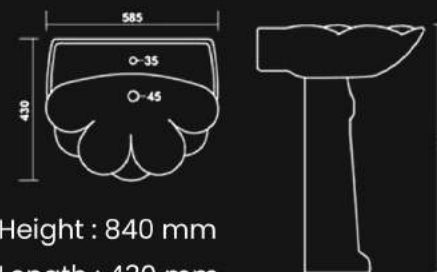

Height : 180 mm

Length : 310 mm

Width : 370 mm

14 x 11 (side)

Approx Weight : 7 KG

Height : 180 mm

Length : 310 mm

Width : 370 mm

Length : 320 mm

Width : 450 mm

Wash Basin Pedestal

Big Sterling

Height : 960 mm
Length : 530 mm
Width : 640 mm

Approx Weight : 33 KG

Mini Sterling

Height : 820 mm
Length : 450 mm
Width : 570 mm

Approx Weight : 23 KG

Star Gold Set

Height : 880 mm
Length : 440 mm
Width : 590 mm

Approx Weight : 23 KG

Supreme Set

Height : 840 mm
Length : 430 mm
Width : 585 mm

Approx Weight : 23 KG

Wash Basin Pedestal

Dyna Set

Height : 860 mm
Length : 440 mm
Width : 560 mm

Approx Weight : 23 KG

Sophia Set

Height : 860 mm
Length : 440 mm
Width : 550 mm

Approx Weight : 23 KG

Deltar Set (polo)

Height : 820 mm
Length : 470 mm
Width : 560 mm