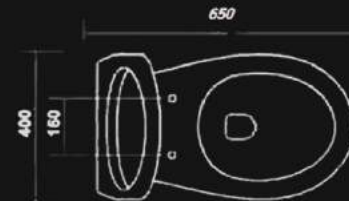

Dyna E.W.C "S" trap
Size : 470 x 360 x 410 mm
Weight : 13.5 KG

water closet.

EWC "P" trap
Size : 460 x 355 x 390 mm
Weight : 13.5 KG

EWC "S" trap
Size : 460 x 355 x 390 mm
Weight : 13.5 KG

Two piece

Alex
Two
Piece
“S” “P”

Height : 755 mm

Length : 295 mm

Width : 615 mm

Approx Weight : 35 KG

Cistern - AB BC CD

Colour - W I

Aqua
Two
Piece
“S” “P”

Height : 770 mm

Length : 400 mm

Width : 650 mm

Approx Weight : 33 KG

Cistern - AB BC CD

Colour - W I

Two piece

Astina "S"

Height : 785 mm

Length : 380 mm

Width : 665 mm

Approx Weight : 31 KG

Cistern - AB BC CD

Colour - W I

Barocco "P"

Height : 760 mm

Length : 390 mm