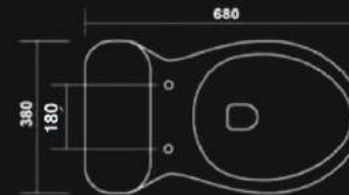

Length : 380 mm

Width : 665 mm

Approx Weight : 31 KG

Cistern - AB BC CD

Colour - W I

Barocco "P"

Height : 760 mm

Length : 390 mm

Width : 670 mm

Approx Weight : 31 KG

Cistern - AB BC CD

Colour - W I

Two piece

Dyna italian "P"

Height : 785 mm
Length : 350 mm
Width : 630 mm

Approx Weight : 32 KG

Cistern - AB BC CD

Colour - W I

Italian "P"

Height : 795 mm
Length : 380 mm
Width : 680 mm

Approx Weight : 31 KG

Cistern - AB BC CD

Colour - W I BI P G

Two piece