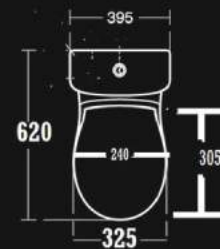

Height : 660 mm

Length : 380 mm

Width : 760 mm

Approx Weight : 31 KG

Cistern - AB BC CD

Colour - W I

Two piece

**Spanish
“P”**

Height : 780 mm

Length : 400 mm

Width : 670 mm

Approx Weight : 31 KG

Cistern - AB BC CD

Colour - W I

**Spanish
“S”**

Height : 780 mm

Length : 400 mm

Width : 670 mm

Approx Weight : 31 KG

Cistern - AB BC CD

Colour - W I

Two piece

Matrix "S"

Height : 765 mm

Length : 370 mm

Width : 635 mm

Approx Weight : 33 KG

Cistern - AB BC CD

Colour - W

Perry "S"

Height : 700 mm

Length : 395 mm