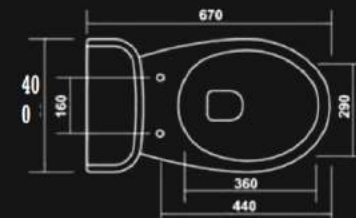

Height : 660 mm

Length : 380 mm

Width : 760 mm

Approx Weight : 31 KG

Cistern - AB BC CD

Colour - W I

Two piece

**Spanish
“P”**

Height : 780 mm

Length : 400 mm

Width : 670 mm

Approx Weight : 31 KG

Cistern - AB BC CD

Colour - W I

**Spanish
“S”**

Height : 780 mm

Length : 400 mm

Width : 670 mm

Approx Weight : 31 KG

Cistern - AB BC CD

Colour - W I

Two piece

Matrix "S"

Height : 765 mm

Length : 370 mm

Width : 635 mm

Approx Weight : 33 KG

Cistern - AB BC CD

Colour - W

Perry "S"

Height : 700 mm

Length : 395 mm