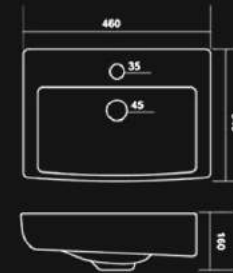

Height : 180 mm

Length : 310 mm

Width : 370 mm

14 x 11 (side)

Approx Weight : 7 KG

Height : 180 mm

Length : 310 mm

Width : 370 mm

18 x 13 (Round)

Approx Weight : 7.5 KG

Height : 160 mm

Length : 340 mm

Width : 440 mm

Wash Basin

Bantium 18 x 12

Approx Weight : 8 KG

Height : 160 mm
Length : 330 mm
Width : 460 mm

Corner(16x16)

Approx Weight : 8 KG

Height : 180 mm
Length : 400 mm
Width : 400 mm

Candy

Approx Weight : 8 KG

Height : 160 mm
Length : 340 mm
Width : 460 mm

Creta 18 x 12 Square

Approx Weight : 8 KG

Height : 160 mm
Length : 310 mm
Width : 450 mm

Wash Basin

Prime 18 x 14

Approx Weight : 8 KG

Height : 160 mm

Length : 360 mm

Width : 460 mm