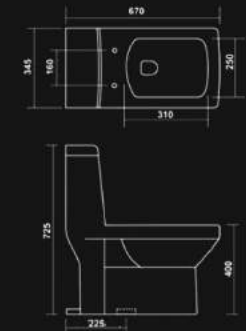

Moon One Pice (S/P)

Size : 670 x 345 x 725mm
S-trap : 225mm
P-trap
41 KG