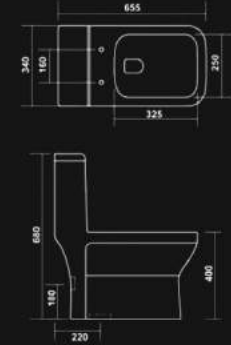

Apple One Pice (S/P)

Size : 655 x 340 x 680mm
S-trap : 220mm
P-trap
40 KG