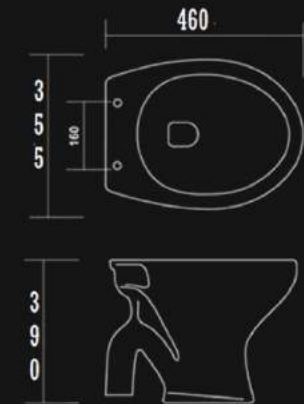

Dyna E.W.C "S" trap
Size : 470 x 360 x 410 mm
Weight : 13.5 KG

water closet.

EWC "P" trap
Size : 460 x 355 x 390 mm
Weight : 13.5 KG

EWC "S" trap
Size : 460 x 355 x 390 mm
Weight : 13.5 KG

Two piece

Alex
Two
Piece
“S” “P”

Height : 755 mm

Length : 295 mm

Width : 615 mm

Approx Weight : 35 KG

Cistern - AB BC CD

Colour - W I

Aqua
Two
Piece
“S” “P”

Height : 770 mm

Length : 400 mm

Width : 650 mm

Approx Weight : 33 KG

Cistern - AB BC CD

Colour - W I

Two piece

Astina "S"

Height : 785 mm

Length : 380 mm

Width : 665 mm

Approx Weight : 31 KG

Cistern - AB BC CD

Colour - W I

Barocco "P"

Height : 760 mm

Length : 390 mm