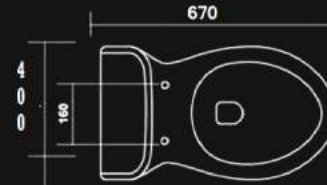

Irani "S"

Height : 785 mm

Length : 400 mm

Width : 665 mm

Approx Weight : 31 KG

Cistern - AB BC CD

Colour - W I BL P G

Mirage "S"

Height : 660 mm

Length : 380 mm

Width : 760 mm

Approx Weight : 31 KG

Cistern - AB BC CD

Colour - W I

Two piece

**Spanish
“P”**

Height : 780 mm

Length : 400 mm

Width : 670 mm

Approx Weight : 31 KG

Cistern - AB BC CD

Colour - W I

**Spanish
“S”**

Height : 780 mm

Length : 400 mm

Width : 670 mm

Approx Weight : 31 KG

Cistern - AB BC CD

Colour - W I

Two piece

Matrix "S"

Height : 765 mm