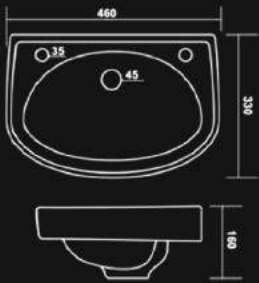

Height : 780 mm

Length : 400 mm

Width : 670 mm

Approx Weight : 31 KG

Cistern - AB BC CD

Colour - W I

**Spanish
“S”**

Height : 780 mm

Height : 180 mm

Length : 310 mm

Width : 370 mm

14 x 11 (side)

Approx Weight : 7 KG

Height : 180 mm

Length : 310 mm

Width : 370 mm

18 x 13 (Round)

Approx Weight : 7.5 KG

Height : 160 mm

Length : 340 mm

Width : 440 mm

Wash Basin

Bantium 18 x 12

Approx Weight : 8 KG

Height : 160 mm
Length : 330 mm
Width : 460 mm

Corner(16x16)

Approx Weight : 8 KG

Height : 180 mm
Length : 400 mm
Width : 400 mm

Candy

Approx Weight : 8 KG

Height : 160 mm
Length : 340 mm
Width : 460 mm

Creta 18 x 12 Square