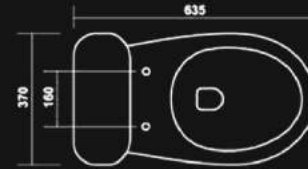

Height : 780 mm

Length : 400 mm

Width : 670 mm

Approx Weight : 31 KG

Cistern - AB BC CD

Colour - W I

**Spanish
“S”**

Height : 780 mm

Length : 400 mm

Width : 670 mm

Approx Weight : 31 KG

Cistern - AB BC CD

Colour - W I

Two piece

Matrix "S"

Height : 765 mm

Length : 370 mm

Width : 635 mm

Approx Weight : 33 KG

Cistern - AB BC CD

Colour - W

Perry "S"

Height : 700 mm

Length : 395 mm