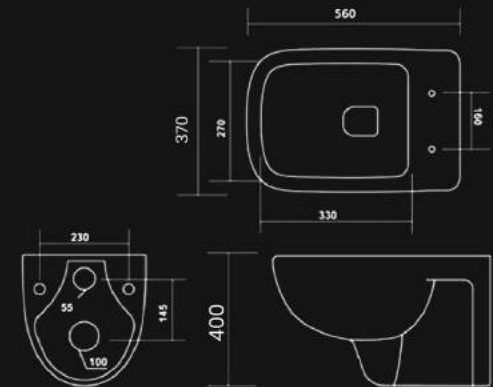

Sapal One Pice (S/P)

Size : 650 x 350 x 670mm
S-trap : 185mm
P-trap
41 KG

Moon One Pice (S/P)

Size : 670 x 345 x 725mm
S-trap : 225mm
P-trap
41 KG

Wall Hung.

Mozart Floor
Mounted E.W.C. S/P trap
18 KG

Marvel
Size : 370 x 560 x 400mm
16 KG

Jennet

Size : 355 x 490 x 360mm
15 KG

water closet.

Anglo "P" trap
Size : 520 x 430 x 400 mm
Weight : 17 KG

Baby "P" trap
Size : 350 x 280 x 310 mm
Weight : 8 KG

Anglo "S" trap
Size : 520 x 430 x 400 mm
Weight : 17 KG

Dyna E.W.C "S" trap
Size : 470 x 360 x 410 mm
Weight : 13.5 KG

water closet.

EWC "P" trap
Size : 460 x 355 x 390 mm
Weight : 13.5 KG

EWC "S" trap
Size : 460 x 355 x 390 mm
Weight : 13.5 KG

Two piece

Alex
Two
Piece
“S” “P”

Height : 755 mm

Length : 295 mm

Width : 615 mm

Approx Weight : 35 KG

Cistern - AB BC CD

Colour - W I

Aqua
Two
Piece
“S” “P”

Height : 770 mm