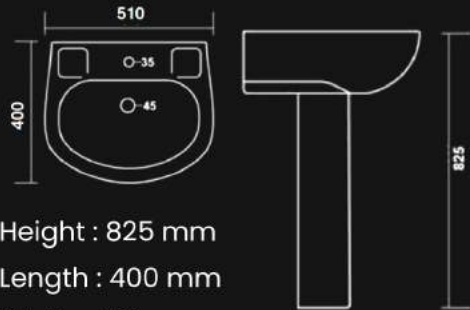

Approx Weight : 23 KG

Star Gold Set

Height : 880 mm
Length : 440 mm
Width : 590 mm

Approx Weight : 23 KG

Supreme Set

Height : 840 mm
Length : 430 mm
Width : 585 mm

Approx Weight : 23 KG

Wash Basin Pedestal

Dyna Set

Height : 860 mm
Length : 440 mm
Width : 560 mm

Approx Weight : 23 KG

Sophia Set

Height : 860 mm
Length : 440 mm
Width : 550 mm

Approx Weight : 23 KG

Deltar Set (polo)

Height : 820 mm
Length : 470 mm
Width : 560 mm

Approx Weight : 23 KG

Repose Set (22x16)

Height : 825 mm
Length : 400 mm
Width : 560 mm

Approx Weight : 22 KG

Wash Basin Pedestal

Star Set (20x16)

Height : 825 mm
Length : 400 mm
Width : 510 mm

Approx Weight : 22 KG

Height : 130 mm
Length : 425 mm
Width : 520 mm

Approx Weight : 11 KG

Aqua Pan

Height : 250 mm
Length : 500 mm
Width : 400 mm

Approx Weight : 13 KG

Deluxe Pan

Height : 250 mm
Length : 500 mm
Width : 400 mm

Approx Weight : 13 KG