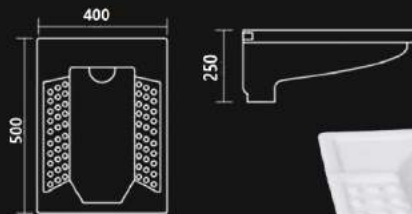

Approx Weight : 13 KG

Orissa Pan 20"

Height : 200 mm
Length : 500 mm
Width : 400 mm

Approx Weight : 11 KG

City Pan

Height : 175 mm
Length : 500 mm
Width : 400 mm

Approx Weight : 10.50 KG

Eastern Pan

Height : 130 mm
Length : 425 mm
Width : 520 mm

Approx Weight : 11 KG

Aqua Pan

Height : 250 mm
Length : 500 mm
Width : 400 mm

Approx Weight : 13 KG

Deluxe Pan

Height : 250 mm
Length : 500 mm
Width : 400 mm

Approx Weight : 13 KG