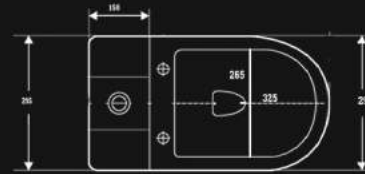

Dyna E.W.C "S" trap
Size : 470 x 360 x 410 mm
Weight : 13.5 KG

water closet.

EWC "P" trap
Size : 460 x 355 x 390 mm
Weight : 13.5 KG

EWC "S" trap
Size : 460 x 355 x 390 mm
Weight : 13.5 KG

Two piece

Alex
Two
Piece
“S” “P”

Height : 755 mm

Length : 295 mm

Width : 615 mm

Approx Weight : 35 KG

Cistern - AB BC CD

Colour - W I

Aqua
Two
Piece
“S” “P”

Height : 770 mm

Length : 400 mm

Width : 650 mm

Approx Weight : 33 KG

Cistern - AB BC CD

Colour - W I

Two piece

Astina "S"

Height : 785 mm

Length : 380 mm

Width : 665 mm

Approx Weight : 31 KG

Cistern - AB BC CD

Colour - W I

Barocco "P"

Height : 760 mm

Length : 390 mm