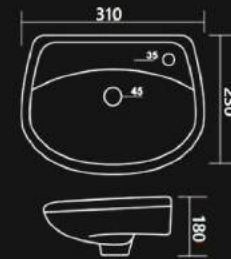

Height : 780 mm

Length : 400 mm

Width : 670 mm

Approx Weight : 31 KG

Cistern - AB BC CD

Colour - W I

**Spanish
“S”**

Height : 780 mm

Wash Basin

12 x 9

Approx Weight : 7 KG

Height : 180 mm

Length : 310 mm

Width : 230 mm

14 x 11 (Center)

Approx Weight : 7 KG

Height : 180 mm

Length : 310 mm

Width : 370 mm

14 x 11 (side)

Approx Weight : 7 KG

Height : 180 mm

Length : 310 mm

Width : 370 mm

18 x 13 (Round)

Approx Weight : 7.5 KG

Height : 160 mm

Length : 340 mm

Width : 440 mm

Wash Basin

Bantium 18 x 12

Approx Weight : 8 KG