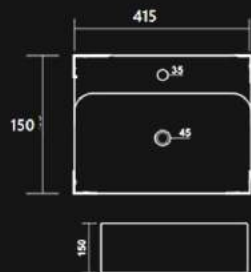

Sacmi

Approx Weight : 8 KG

Height : 150 mm

Length : 375 mm

Width : 415 mm