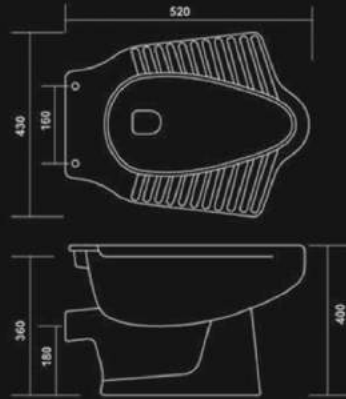

Sapal One Pice (S/P)

Size : 650 x 350 x 670mm
S-trap : 185mm
P-trap
41 KG

Moon One Pice (S/P)

Size : 670 x 345 x 725mm
S-trap : 225mm
P-trap
41 KG

Wall Hung.

Mozart Floor
Mounted E.W.C. S/P trap
18 KG

Marvel
Size : 370 x 560 x 400mm
16 KG

Jennet

Size : 355 x 490 x 360mm
15 KG

water closet.

Anglo "P" trap
Size : 520 x 430 x 400 mm
Weight : 17 KG

Baby "P" trap
Size : 350 x 280 x 310 mm
Weight : 8 KG

Anglo "S" trap
Size : 520 x 430 x 400 mm
Weight : 17 KG

Dyna E.W.C "S" trap
Size : 470 x 360 x 410 mm
Weight : 13.5 KG

water closet.

EWC "P" trap
Size : 460 x 355 x 390 mm
Weight : 13.5 KG

EWC "S" trap
Size : 460 x 355 x 390 mm
Weight : 13.5 KG

Two piece

Alex
Two
Piece
“S” “P”

Height : 755 mm

Length : 295 mm

Width : 615 mm

Approx Weight : 35 KG

Cistern - AB BC CD

Colour - W I

Aqua
Two
Piece
“S” “P”

Height : 770 mm