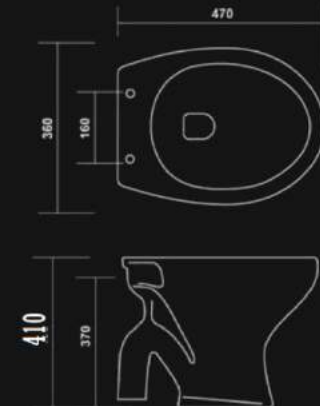

Jennet

Size : 355 x 490 x 360mm
15 KG

water closet.

Anglo "P" trap
Size : 520 x 430 x 400 mm
Weight : 17 KG

Baby "P" trap
Size : 350 x 280 x 310 mm
Weight : 8 KG

Anglo "S" trap
Size : 520 x 430 x 400 mm
Weight : 17 KG

Dyna E.W.C "S" trap
Size : 470 x 360 x 410 mm
Weight : 13.5 KG

water closet.

EWC "P" trap
Size : 460 x 355 x 390 mm
Weight : 13.5 KG

EWC "S" trap
Size : 460 x 355 x 390 mm
Weight : 13.5 KG

Two piece

Alex
Two
Piece
“S” “P”

Height : 755 mm

Length : 295 mm

Width : 615 mm

Approx Weight : 35 KG

Cistern - AB BC CD

Colour - W I

Aqua
Two
Piece
“S” “P”

Height : 770 mm

Length : 380 mm

Width : 665 mm

Approx Weight : 31 KG

Cistern - AB BC CD

Colour - W I

Barocco "P"

Height : 760 mm

Length : 390 mm