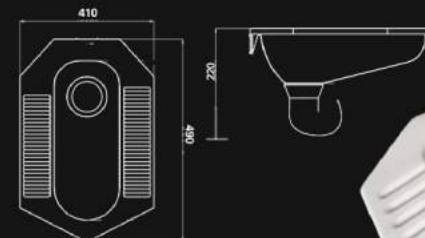

Height : 130 mm
Length : 425 mm
Width : 520 mm

Approx Weight : 11 KG

Aqua Pan

Height : 250 mm
Length : 500 mm
Width : 400 mm

Approx Weight : 13 KG

Deluxe Pan

Height : 250 mm
Length : 500 mm
Width : 400 mm

Approx Weight : 13 KG

MD Pan

Height : 230 mm
Length : 410 mm
Width : 535 mm

Approx Weight : 10 KG

China Pan

Height : 220 mm
Length : 490 mm
Width : 410 mm

Approx Weight : 8.5 KG

Urinal

Cistern 10 Ltrs.

Large Urinal

Flat Back Urinal

Squatting Urinal

P trap

S trap

Accessories.

Shelf-03
Size : 520 x 130 x 60mm

Hook-04