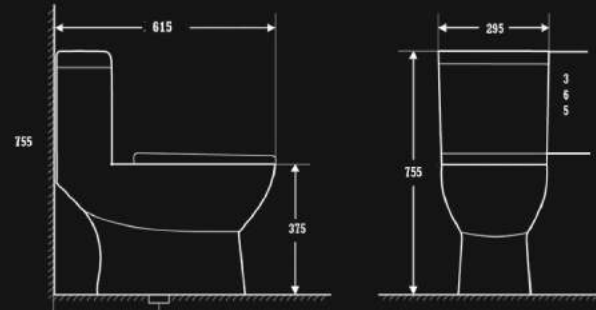

Dyna E.W.C "S" trap
Size : 470 x 360 x 410 mm
Weight : 13.5 KG

water closet.

EWC "P" trap
Size : 460 x 355 x 390 mm
Weight : 13.5 KG

EWC "S" trap
Size : 460 x 355 x 390 mm
Weight : 13.5 KG

Two piece

Alex
Two
Piece
“S” “P”

Height : 755 mm

Length : 295 mm

Width : 615 mm

Approx Weight : 35 KG

Cistern - AB BC CD

Colour - W I

Aqua
Two
Piece
“S” “P”

Height : 770 mm

Length : 400 mm

Width : 650 mm

Approx Weight : 33 KG

Cistern - AB BC CD

Colour - W I

Two piece

Astina "S"

Height : 785 mm

Length : 380 mm

Width : 665 mm

Approx Weight : 31 KG

Cistern - AB BC CD

Colour - W I

Barocco "P"

Height : 760 mm

Length : 390 mm