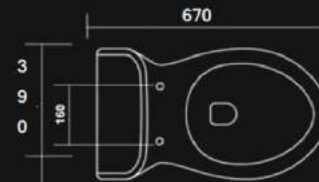

Length : 400 mm

Width : 650 mm

Approx Weight : 33 KG

Cistern - AB BC CD

Colour - W I

Two piece

Astina "S"

Height : 785 mm

Length : 380 mm

Width : 665 mm

Approx Weight : 31 KG

Cistern - AB BC CD

Colour - W I

Barocco "P"

Height : 760 mm

Length : 390 mm

Width : 670 mm

Approx Weight : 31 KG

Cistern - AB BC CD

Colour - W I

Two piece

Dyna italian "P"

Height : 785 mm
Length : 350 mm
Width : 630 mm

Approx Weight : 32 KG

Cistern - AB BC CD

Colour - W I

Italian "P"

Height : 795 mm
Length : 380 mm
Width : 680 mm

Approx Weight : 31 KG

Cistern - AB BC CD

Colour - W I BI P G

Two piece