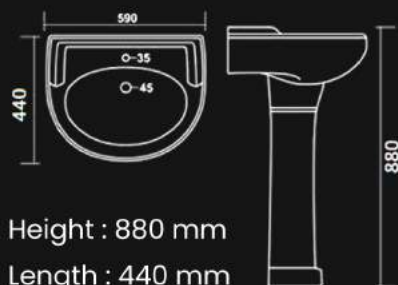

Height : 180 mm

Length : 310 mm

Width : 370 mm

14 x 11 (side)

Approx Weight : 7 KG

Height : 180 mm

Length : 310 mm

Width : 370 mm

Length : 320 mm

Width : 450 mm

Wash Basin Pedestal

Big Sterling

Height : 960 mm
Length : 530 mm
Width : 640 mm

Approx Weight : 33 KG

Mini Sterling

Height : 820 mm
Length : 450 mm
Width : 570 mm

Approx Weight : 23 KG

Star Gold Set

Height : 880 mm
Length : 440 mm
Width : 590 mm

Approx Weight : 23 KG

Supreme Set

Height : 840 mm
Length : 430 mm
Width : 585 mm

Approx Weight : 23 KG

Wash Basin Pedestal

Dyna Set

Height : 860 mm
Length : 440 mm
Width : 560 mm

Approx Weight : 23 KG

Sophia Set

Height : 860 mm
Length : 440 mm
Width : 550 mm

Approx Weight : 23 KG

Deltar Set (polo)

Height : 820 mm
Length : 470 mm
Width : 560 mm