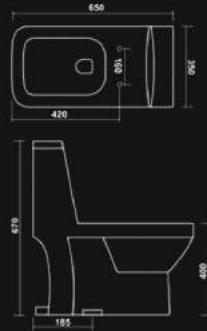

Sapal One Pice (S/P)

Size : 650 x 350 x 670mm
S-trap : 185mm
P-trap
41 KG

Moon One Pice (S/P)

Size : 670 x 345 x 725mm
S-trap : 225mm
P-trap
41 KG

Wall Hung.

Mozart Floor
Mounted E.W.C. S/P trap
18 KG

Marvel
Size : 370 x 560 x 400mm
16 KG

Dyna E.W.C "S" trap
Size : 470 x 360 x 410 mm
Weight : 13.5 KG

water closet.

EWC "P" trap
Size : 460 x 355 x 390 mm
Weight : 13.5 KG

EWC "S" trap
Size : 460 x 355 x 390 mm
Weight : 13.5 KG

Two piece

Alex
Two
Piece
“S” “P”

Height : 755 mm

Length : 295 mm

Width : 615 mm

Approx Weight : 35 KG

Cistern - AB BC CD

Colour - W I

Aqua
Two
Piece
“S” “P”

Height : 770 mm

Length : 380 mm

Width : 665 mm

Approx Weight : 31 KG

Cistern - AB BC CD

Colour - W I

Barocco "P"

Height : 760 mm

Length : 390 mm