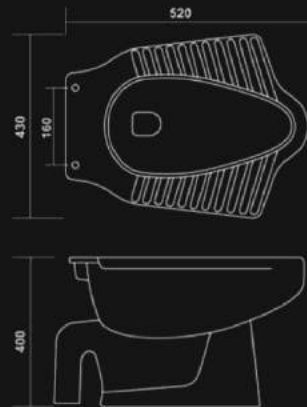

Jennet

Size : 355 x 490 x 360mm
15 KG

water closet.

Anglo "P" trap
Size : 520 x 430 x 400 mm
Weight : 17 KG

Baby "P" trap
Size : 350 x 280 x 310 mm
Weight : 8 KG

Anglo "S" trap
Size : 520 x 430 x 400 mm
Weight : 17 KG

Dyna E.W.C "S" trap
Size : 470 x 360 x 410 mm
Weight : 13.5 KG

water closet.

EWC "P" trap
Size : 460 x 355 x 390 mm
Weight : 13.5 KG

EWC "S" trap
Size : 460 x 355 x 390 mm
Weight : 13.5 KG

Two piece

Alex
Two
Piece
“S” “P”

Height : 755 mm

Length : 295 mm

Width : 615 mm

Approx Weight : 35 KG

Cistern - AB BC CD

Colour - W I

Aqua
Two
Piece
“S” “P”

Height : 770 mm

Length : 380 mm

Width : 665 mm

Approx Weight : 31 KG

Cistern - AB BC CD

Colour - W I

Barocco "P"

Height : 760 mm

Length : 390 mm