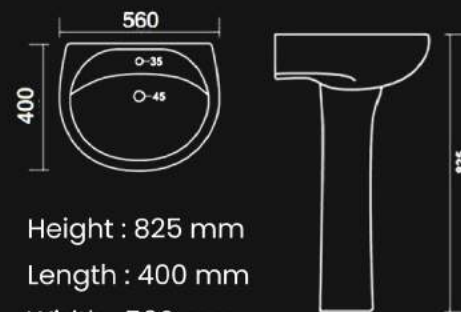

Length : 320 mm

Width : 450 mm

Wash Basin Pedestal

Big Sterling

Height : 960 mm
Length : 530 mm
Width : 640 mm

Approx Weight : 33 KG

Mini Sterling

Height : 820 mm
Length : 450 mm
Width : 570 mm

Approx Weight : 23 KG

Star Gold Set

Height : 880 mm
Length : 440 mm
Width : 590 mm

Approx Weight : 23 KG

Supreme Set

Height : 840 mm
Length : 430 mm
Width : 585 mm

Approx Weight : 23 KG

Wash Basin Pedestal

Dyna Set

Height : 860 mm
Length : 440 mm
Width : 560 mm

Approx Weight : 23 KG

Sophia Set

Height : 860 mm
Length : 440 mm
Width : 550 mm

Approx Weight : 23 KG

Deltar Set (polo)

Height : 820 mm
Length : 470 mm
Width : 560 mm

Approx Weight : 23 KG

Repose Set (22x16)

Height : 825 mm
Length : 400 mm
Width : 560 mm

Approx Weight : 22 KG

Wash Basin Pedestal

Star Set (20x16)

Height : 825 mm
Length : 400 mm
Width : 510 mm

Approx Weight : 22 KG