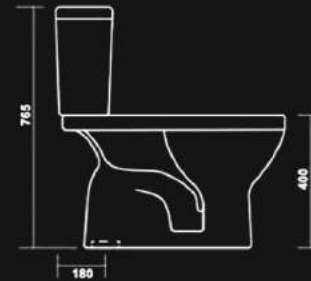

Height : 660 mm

Length : 380 mm

Width : 760 mm

Approx Weight : 31 KG

Cistern - AB BC CD

Colour - W I

Two piece

**Spanish
“P”**

Height : 780 mm

Length : 400 mm

Width : 670 mm

Approx Weight : 31 KG

Cistern - AB BC CD

Colour - W I

**Spanish
“S”**

Height : 780 mm

Length : 400 mm

Width : 670 mm

Approx Weight : 31 KG

Cistern - AB BC CD

Colour - W I

Two piece

Matrix "S"

Height : 765 mm

Length : 370 mm

Width : 635 mm

Approx Weight : 33 KG

Cistern - AB BC CD

Colour - W

Perry "S"

Height : 700 mm

Length : 395 mm