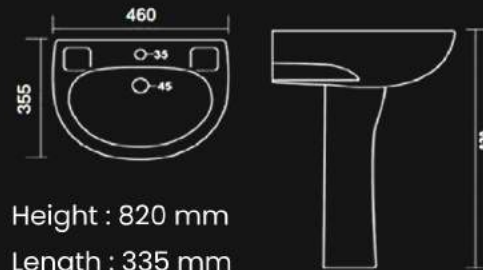

Approx Weight : 23 KG

Star Gold Set

Height : 880 mm
Length : 440 mm
Width : 590 mm

Approx Weight : 23 KG

Supreme Set

Height : 840 mm
Length : 430 mm
Width : 585 mm

Approx Weight : 23 KG

Wash Basin Pedestal

Dyna Set

Height : 860 mm
Length : 440 mm
Width : 560 mm

Approx Weight : 23 KG

Sophia Set

Height : 860 mm
Length : 440 mm
Width : 550 mm

Approx Weight : 23 KG

Deltar Set (polo)

Height : 820 mm
Length : 470 mm
Width : 560 mm

Approx Weight : 23 KG

Repose Set (22x16)

Height : 825 mm
Length : 400 mm
Width : 560 mm

Approx Weight : 22 KG

Wash Basin Pedestal

Star Set (20x16)

Height : 825 mm
Length : 400 mm
Width : 510 mm

Approx Weight : 22 KG

Prime Set (18x14)

Height : 820 mm
Length : 335 mm
Width : 460 mm

Approx Weight : 22 KG

White One piece Basin

B-5000

Approx Weight :
24 KG

B-6000

Approx Weight :
22 KG