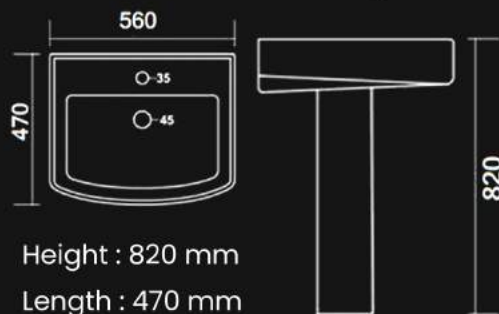

Height : 180 mm

Length : 310 mm

Width : 370 mm

14 x 11 (side)

Approx Weight : 7 KG

Height : 180 mm

Length : 310 mm

Width : 370 mm

Length : 320 mm

Width : 450 mm

Wash Basin Pedestal

Big Sterling

Height : 960 mm
Length : 530 mm
Width : 640 mm

Approx Weight : 33 KG

Mini Sterling

Height : 820 mm
Length : 450 mm
Width : 570 mm

Approx Weight : 23 KG

Star Gold Set

Height : 880 mm
Length : 440 mm
Width : 590 mm

Approx Weight : 23 KG

Supreme Set

Height : 840 mm
Length : 430 mm
Width : 585 mm

Approx Weight : 23 KG

Wash Basin Pedestal

Dyna Set

Height : 860 mm
Length : 440 mm
Width : 560 mm

Approx Weight : 23 KG

Sophia Set

Height : 860 mm
Length : 440 mm
Width : 550 mm

Approx Weight : 23 KG

Deltar Set (polo)

Height : 820 mm
Length : 470 mm
Width : 560 mm