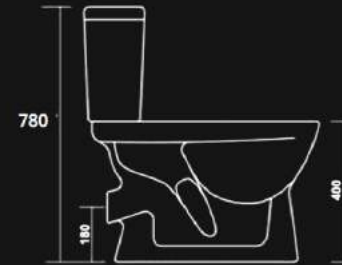

Height : 660 mm

Length : 380 mm

Width : 760 mm

Approx Weight : 31 KG

Cistern - AB BC CD

Colour - W I

Two piece

**Spanish
“P”**

Height : 780 mm

Length : 400 mm

Width : 670 mm

Approx Weight : 31 KG

Cistern - AB BC CD

Colour - W I

**Spanish
“S”**

Height : 780 mm

Length : 400 mm

Width : 670 mm

Approx Weight : 31 KG

Cistern - AB BC CD

Colour - W I

Two piece

Matrix "S"

Height : 765 mm

Length : 370 mm

Width : 635 mm

Approx Weight : 33 KG

Cistern - AB BC CD

Colour - W

Perry "S"

Height : 700 mm

Length : 395 mm