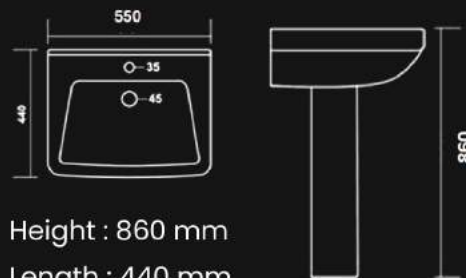

Length : 320 mm

Width : 450 mm

Wash Basin Pedestal

Big Sterling

Height : 960 mm
Length : 530 mm
Width : 640 mm

Approx Weight : 33 KG

Mini Sterling

Height : 820 mm
Length : 450 mm
Width : 570 mm

Approx Weight : 23 KG

Star Gold Set

Height : 880 mm
Length : 440 mm
Width : 590 mm

Approx Weight : 23 KG

Supreme Set

Height : 840 mm
Length : 430 mm
Width : 585 mm

Approx Weight : 23 KG

Wash Basin Pedestal

Dyna Set

Height : 860 mm
Length : 440 mm
Width : 560 mm

Approx Weight : 23 KG

Sophia Set

Height : 860 mm
Length : 440 mm
Width : 550 mm

Approx Weight : 23 KG

Deltar Set (polo)

Height : 820 mm
Length : 470 mm
Width : 560 mm

Approx Weight : 23 KG

Repose Set (22x16)

Height : 825 mm
Length : 400 mm
Width : 560 mm

Approx Weight : 22 KG

Wash Basin Pedestal

Star Set (20x16)

Height : 825 mm
Length : 400 mm
Width : 510 mm

Approx Weight : 22 KG