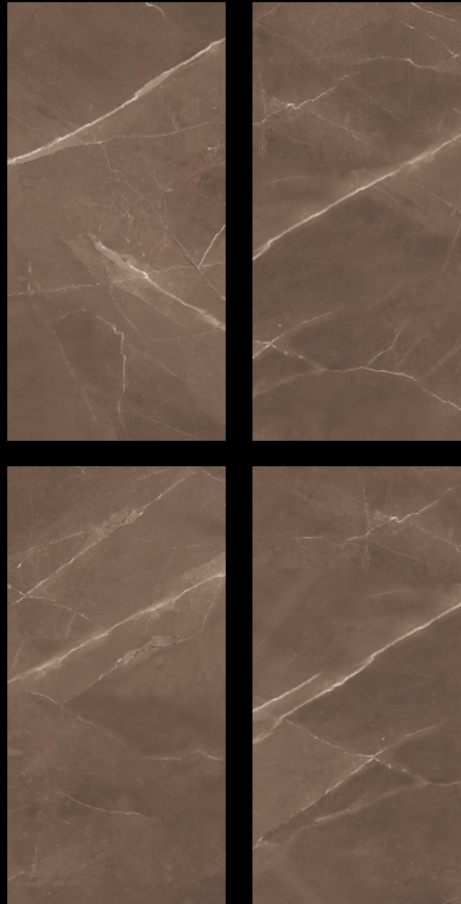

FLORIS COFFEE

SIZE :

600X1200MM