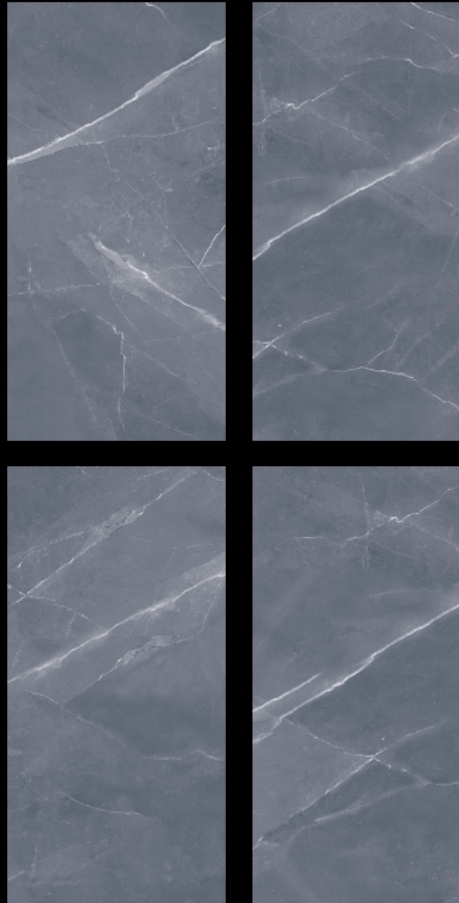

SIZE :

600X1200MM

RANDOM : 04

Light
Därk
series

FLORIS AZUL

SIZE :

600X1200MM

RANDOM : 04