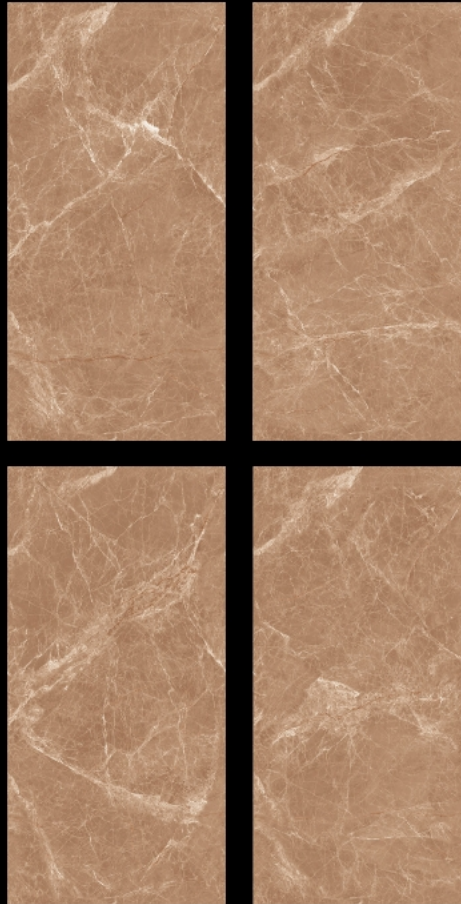

RANDOM : 04

Light
Därk
series

ESSENTIA RED

SIZE :

600X1200MM

RANDOM : 04

Light
Därk
series

FLORIS BIANCO