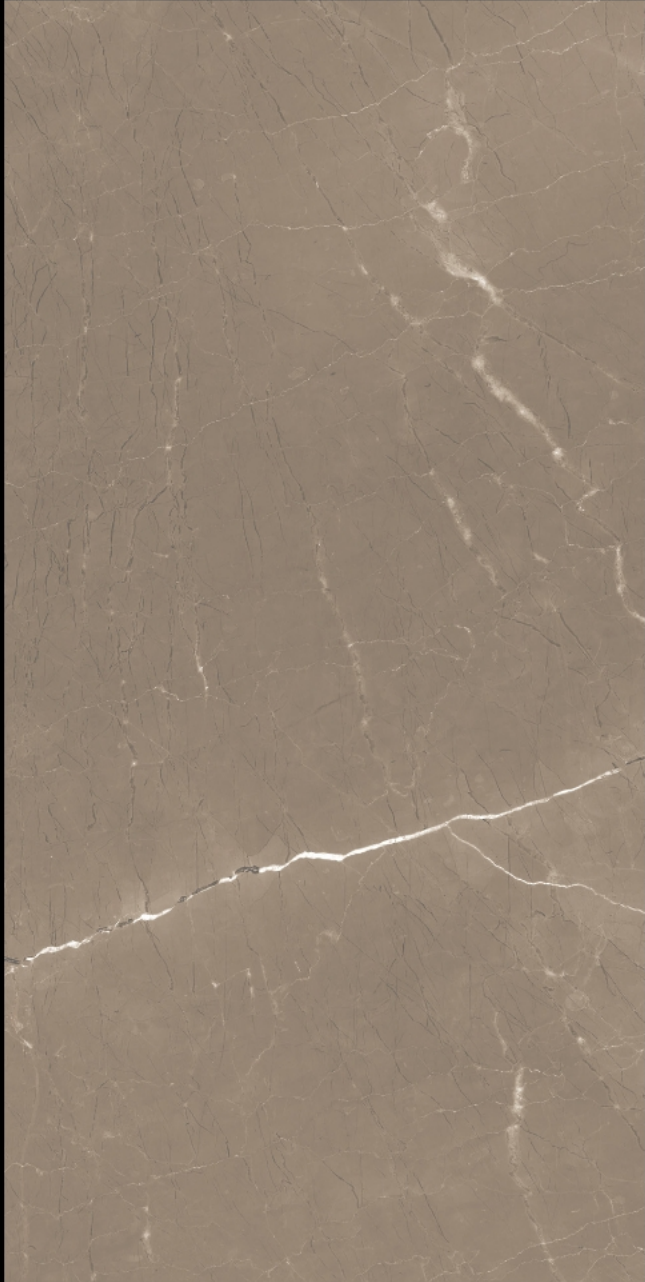

600X1200MM

RANDOM : 04

Light
Därk
series

CIANA SAND

SIZE :

600X1200MM

RANDOM : 04

Light
Därk
series