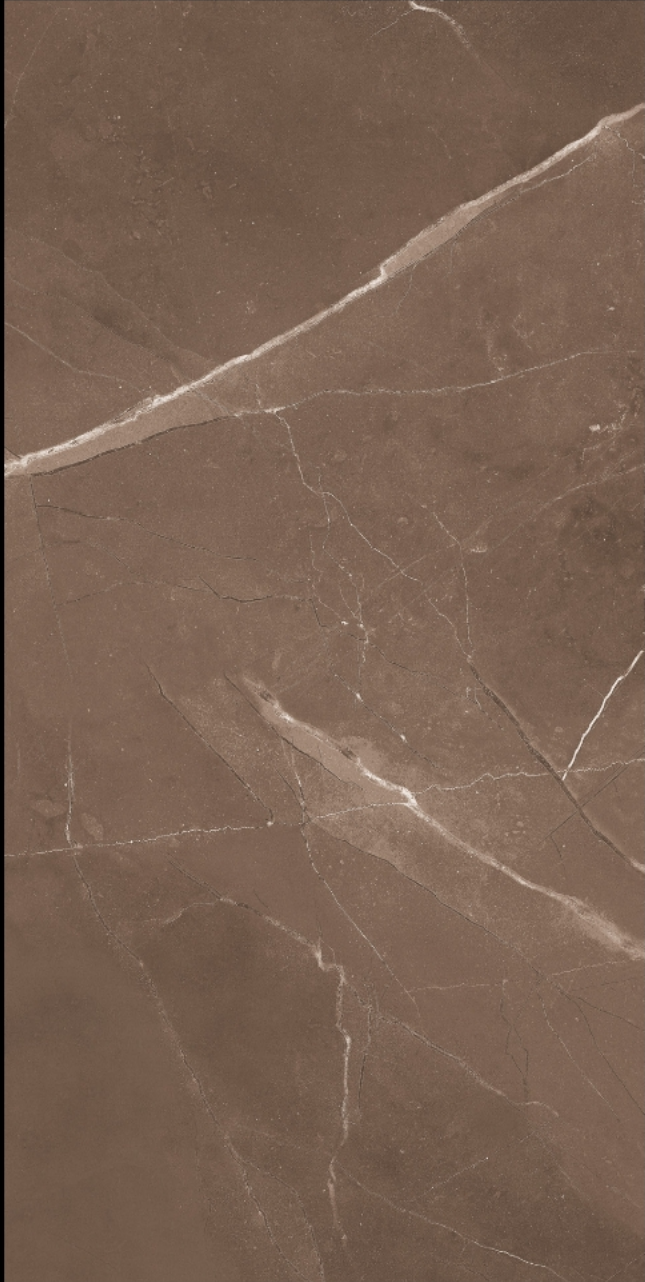

Light
Därk
series

FLORIS CREMA &
FLORIS COFFEE

FLORIS CREMA

SIZE :

600X1200MM

RANDOM : 04

Light
Därk
series

FLORIS COFFEE