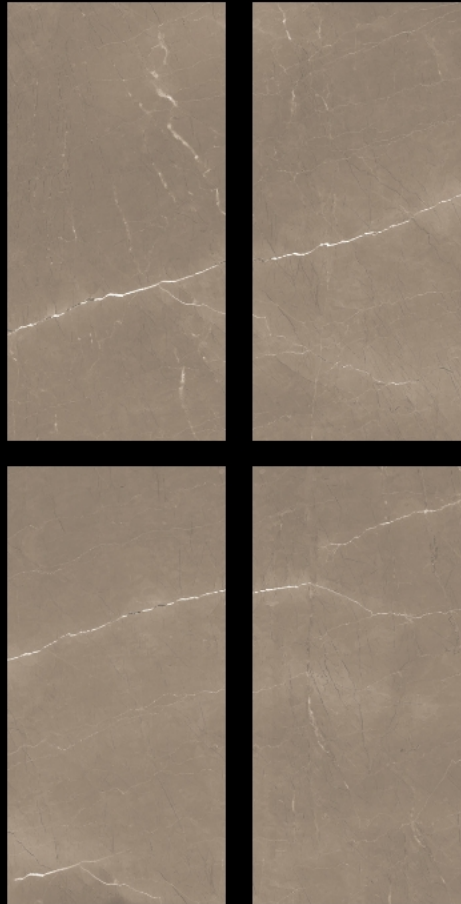

600X1200MM

RANDOM : 04

Light
Därk
series

CIANA SAND

SIZE :

600X1200MM

RANDOM : 04

Light
Därk
series